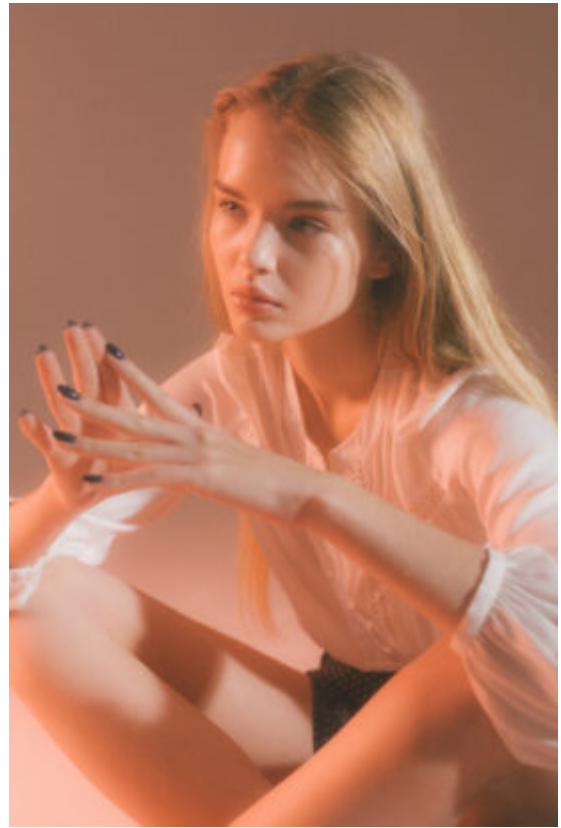

TRUE MODELS

Galina Danilova

177 | 82 / 59 / 88 / 39 | Light Brown / Blue

TRUE MODELS

Galina Danilova

177 | 82 / 59 / 88 / 39 | Light Brown / Blue

TRUE MODELS

Galina Danilova

177 | 82 / 59 / 88 / 39 | Light Brown / Blue

TRUE MODELS

Galina Danilova

177 | 82 / 59 / 88 / 39 | Light Brown / Blue

TRUE MODELS

Galina Danilova

177 | 82 / 59 / 88 / 39 | Light Brown / Blue

TRUE MODELS