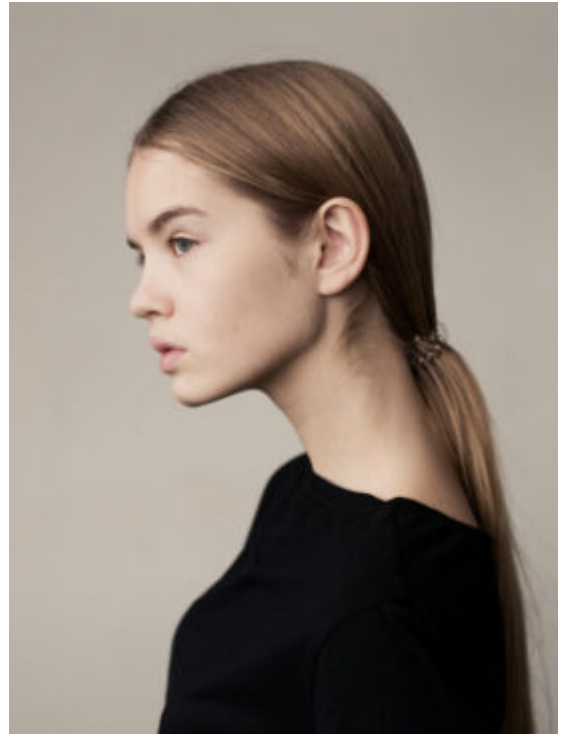

TRUE MODELS

Galina Danilova

177 | 82 / 59 / 88 / 39 | Light Brown / Blue

TRUE MODELS

Galina Danilova

177 | 82 / 59 / 88 / 39 | Light Brown / Blue

TRUE MODELS

Galina Danilova

177 | 82 / 59 / 88 / 39 | Light Brown / Blue

TRUE MODELS

Galina Danilova

177 | 82 / 59 / 88 / 39 | Light Brown / Blue

TRUE MODELS

Galina Danilova

177 | 82 / 59 / 88 / 39 | Light Brown / Blue

TRUE MODELS

Galina Danilova

177 | 82 / 59 / 88 / 39 | Light Brown / Blue

TRUE MODELS

Galina Danilova

177 | 82 / 59 / 88 / 39 | Light Brown / Blue